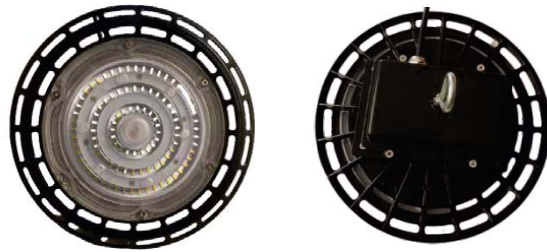

Spiral High Bay Lights

Code	Wattage (W)	Colour Temperature	Ingress Protection	Dimension (mm)
				Fixture Size (D x H)
ET039	50W - 120W	3000K - 6500K	IP65	220 X 50
ET040	150W - 180W	3000K - 6500K	IP65	320 X 50
ET041	200W - 250W	3000K - 6500K	IP65	360 X 170