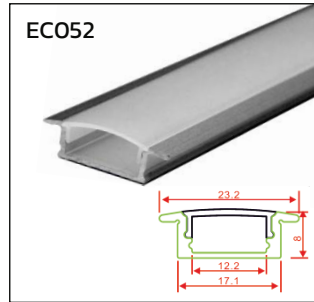

17mm SLIM CONCEALED