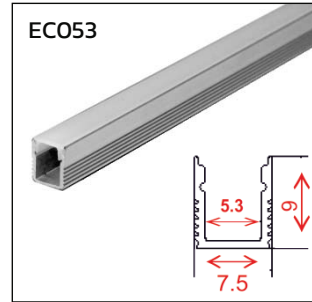

5mm SURFACE