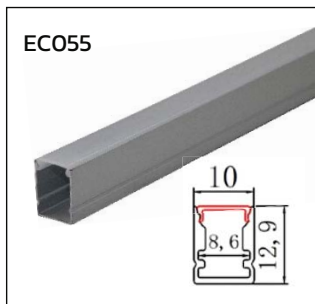

10mm SURFACE